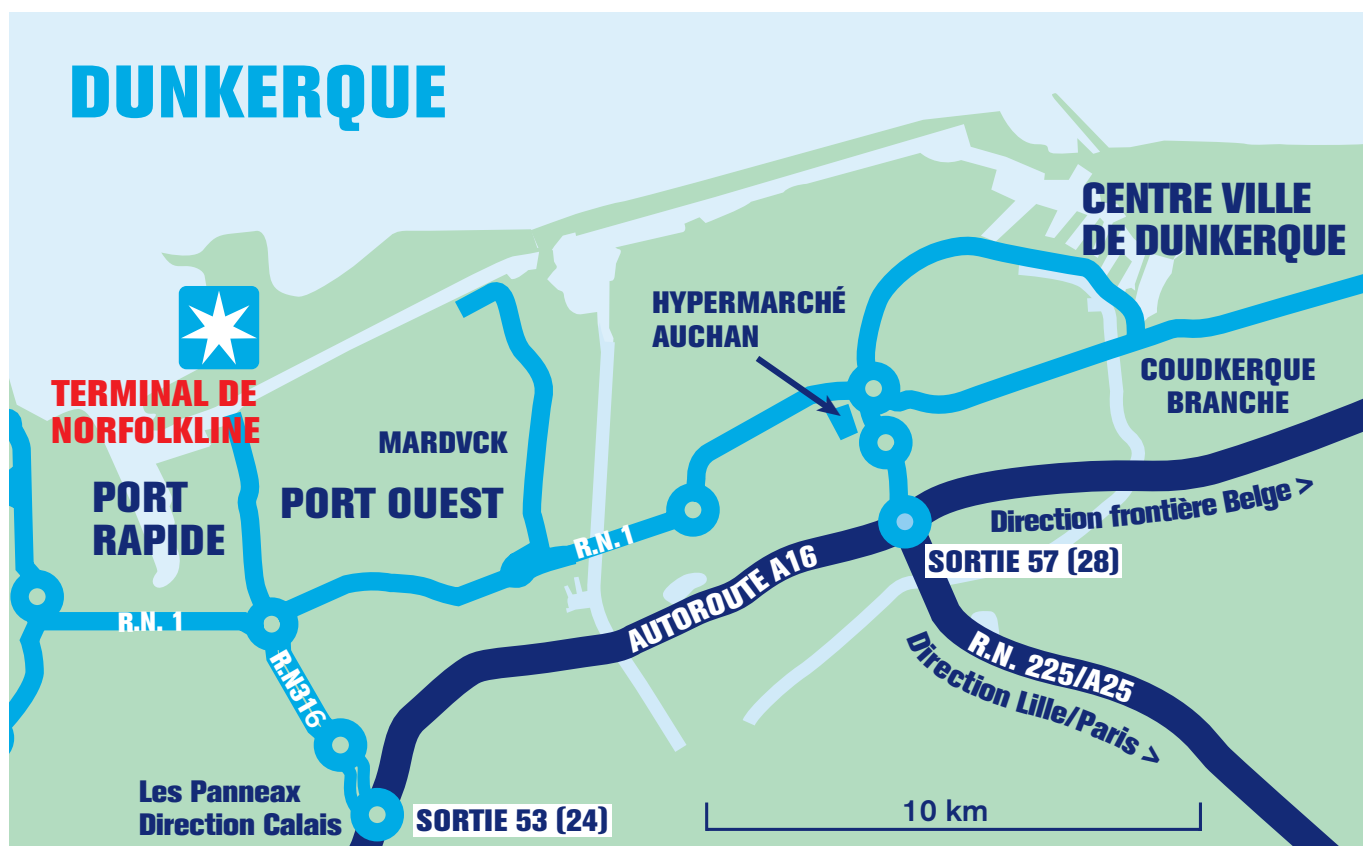

norfolkline.com

DUNKERQUE - DOVER FERRIES

TERMINAL DE DUNKERQUE PLAN - ITINERAIRE

se rendre au terminal de Dunkerque

- En Provenance De L'A25 De Lille : Prendre L'A16, Direction Calais.
- En Provenance De L'A16, Dunkerque/Belgique : Prendre La Sortie 53 (24). Suivre Les Panneaux «Port Rapide/Car Ferry».
- En Provenance De St Omer : La D600 Traverse L'A16 Et Conduit Directement Au Terminal.
- En Provenance Du Centre De Dunkerque : Suivre Les Panneaux Pour Calais – Soit En Empruntant L'A16 Jusqu'à La Sortie 53 (24) Soit En Empruntant La RN1 Et Suivre Les Panneaux «Loon Plage/Car Ferry».

Centre de réservation

Tel: +44 870 870 10 20 (08.00 - 20.00 heures)

+44 1304 218400 (en dehors des heures d'ouverture)

Norfolkline

Terminal Roulier du Port Quest

F59279 Loon-Plage

Dunkerque, France

Tel: +33 3 28 289550