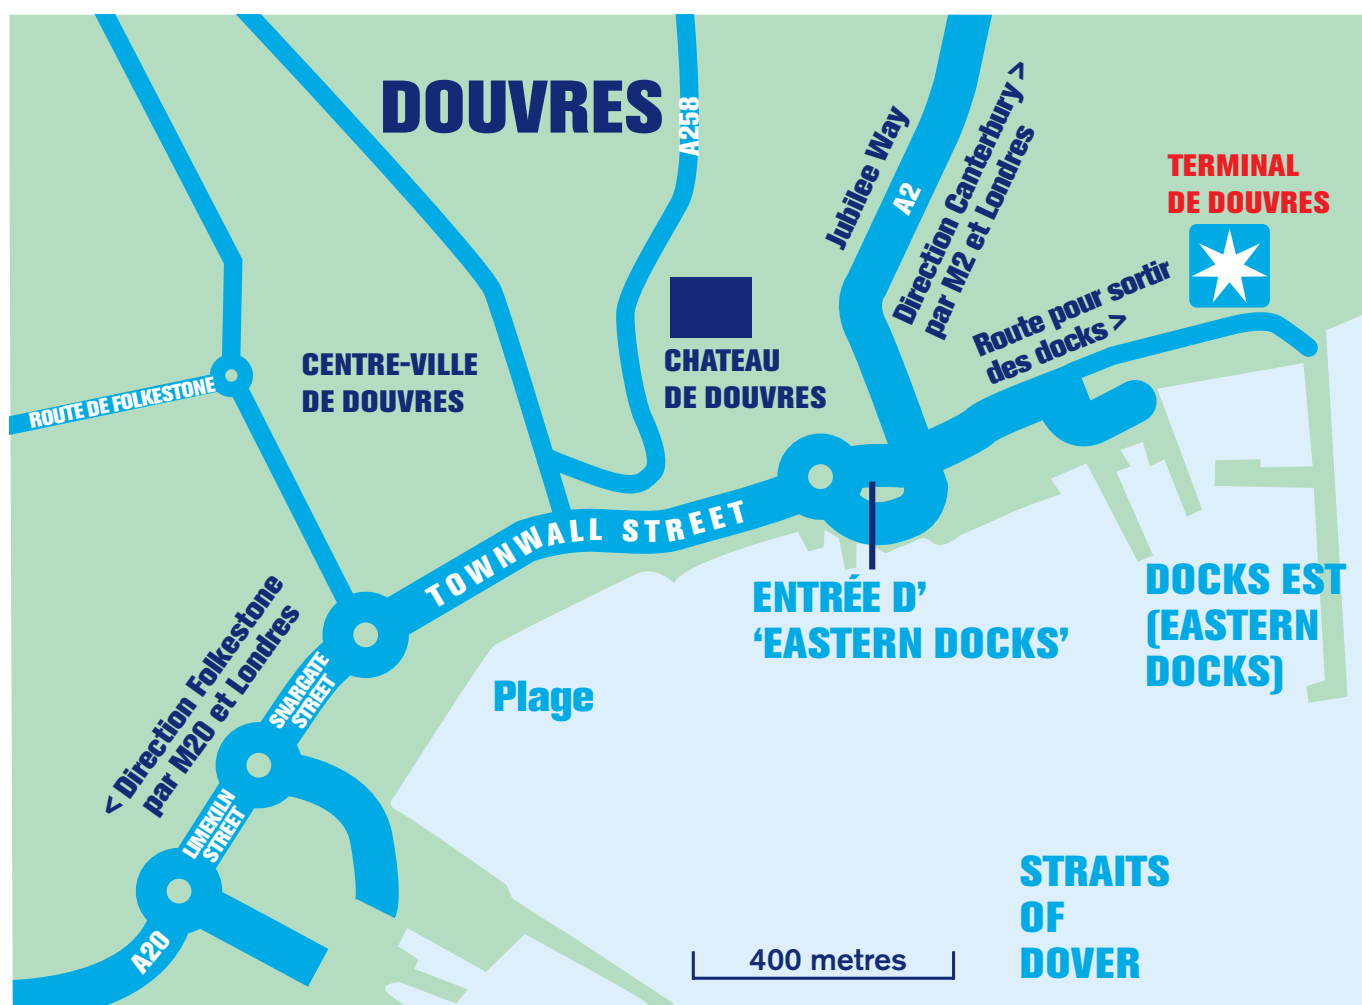

norfolkline.com

DUNKERQUE - DOVER FERRIES

TERMINAL DE DOUVRES

PLAN - ITINERAIRE

se rendre au Terminal de Douvres

- Suivre les panneaux indiquant la direction des Docks Est de Douvres, puis suivre les panneaux Norfolkline jusqu'au bureau d'enregistrement.