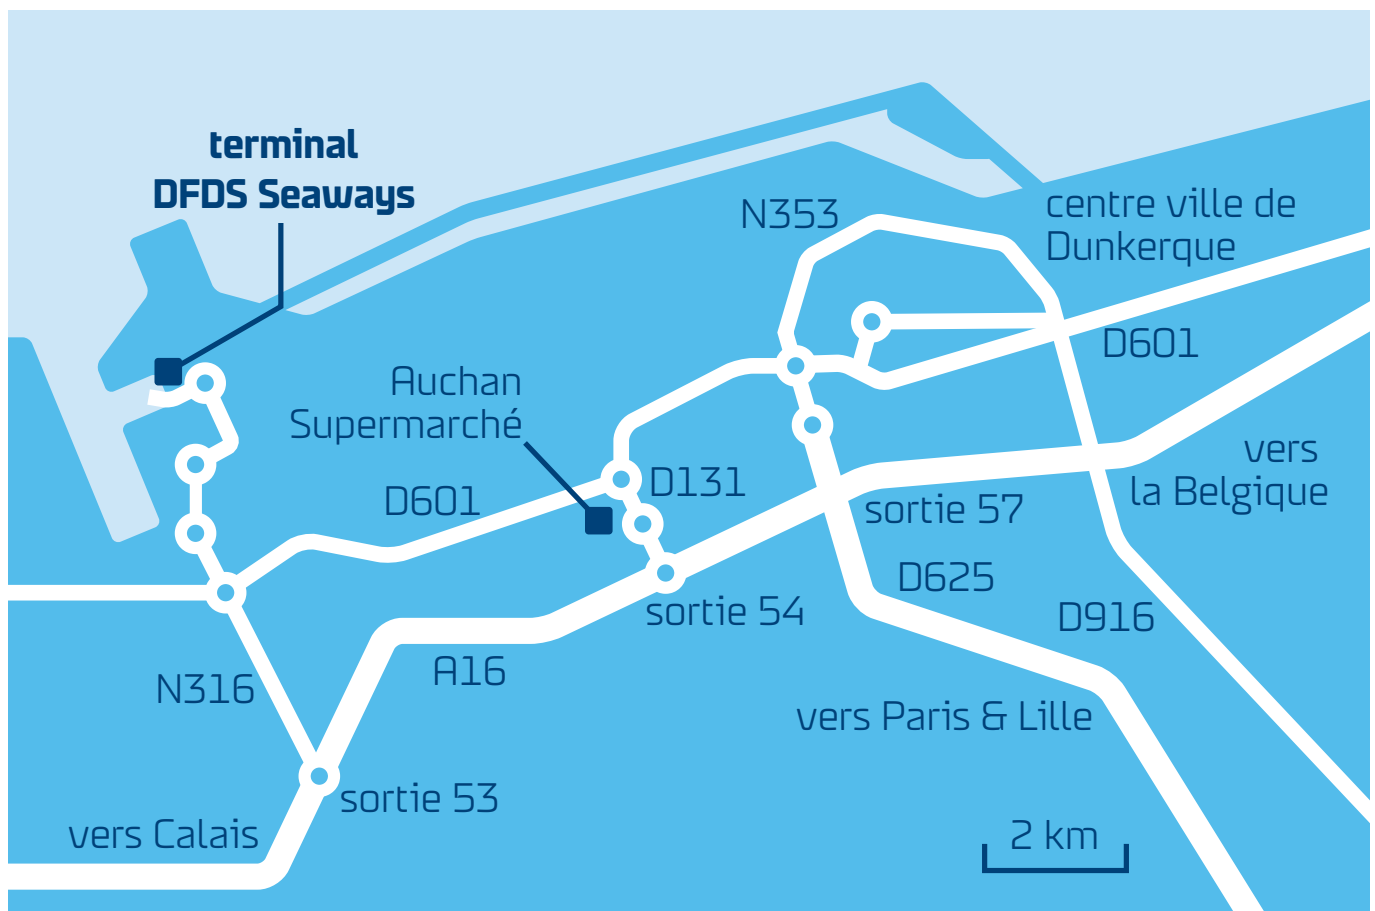

TERMINAL DE DUNKERQUE

PLAN - ITINERAIRE

se rendre au terminal de Dunkerque (GPS: 51°01.261N 002°11.868E)

- En provenance de l'A25 venant de Lille : prendre l'A16, direction Calais.
- En provenance de l'A16, vers Dunkerque/Belgique : prendre la Sortie 53. Suivre les panneaux «Port Rapide/Car Ferry».
- En provenance de St Omer : sur la D600 traverser l'A16 et conduire directement au terminal.
- En provenance du centre de Dunkerque : suivre les panneaux pour Calais – soit en empruntant l'A16 jusqu'à la sortie 53 – soit en empruntant la RN1 et suivre les panneaux «Loon Plage/Car Ferry».